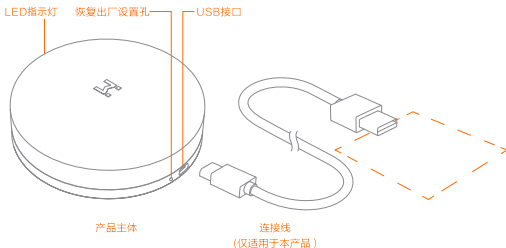

小白万能遥控器 声控版
使用说明书

使用产品前请仔细阅读本说明书，并妥善保管。

产品介绍

本产品由万能遥控器主体与连接线组成。

请选择输出功率 $\geq 5V = 1000mA$ 的适配器连接本产品，接通/断开电源即可开关机。

注：适配器需另行购买。

包装内含：小白万能遥控器 声控版 x 1、说明书 x 1、数据线 x 1

连接米家APP

本产品已接入米家，可通过米家APP或小爱同学操控，并与其他产品互联互通。

扫描二维码，下载并安装米家APP，已安装米家APP的用户将直接进入设备连接页。或在应用商店搜索“米家”，下载并安装米家APP。打开米家APP首页，在页面右上角点击“+”，根据APP提示方式添加设备。

提示：由于米家APP的升级与更新，实际操作可能与以上描述略有差异，请按照当前米家APP内指引进行操作。

关于已接入米家

“已接入米家”意味着该产品可以通过米家APP或小爱同学控制。请注意，“已接入米家”仅做软件层面的验证，小米及米家不对该产品及企业的生产制造、标准执行、质量监管等方面负责。

已接入米家
works with
mija

摆放建议

请尽量放置在空间开阔的台面上。

指示灯说明

黄灯快闪——等待连接。

首次使用或者未连接网络以及恢复出厂设置后会出现。
请根据说明连接米家APP。

蓝灯快闪——正在连接。

设置过程中或者网络中断、插拔电源时出现。