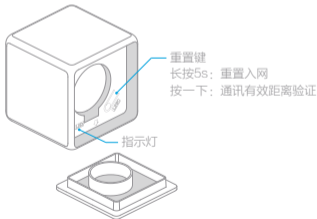

魔方控制器说明书

产品介绍

Aqara魔方控制器是一款可以识别多种动作的智能无线控制器。通过app进行配置后，可联动控制各种智能家居设备。

*本产品需要配合具备网关功能的设备使用；

*本产品仅限室内使用。

简体中文

快速设置

- 1、请依照网关说明书，将网关添加到app；
- 2、打开app，点击首页右上角“+”，进入“添加设备（配件）”页面，选择魔方控制器，并依照提示进行操作。

*如添加失败，请将设备移近网关后重试。

有效距离验证：在使用位置，用力甩一下设备或按一下设备重置键，网关发出提示音，表明设备与网关之间可以有效通讯。

*为了确保无线通信稳定，请避免放置在金属表面。

基本参数

产品型号：MFKZQ01LM

产品尺寸：45 × 45 × 45mm (1.77 × 1.77 × 1.77in.)

无线连接：Zigbee

电池型号：CR2450