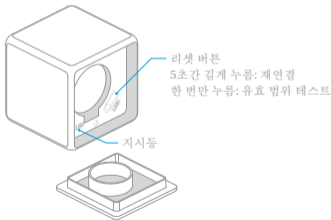

* 허브 필요.

* 이 제품은 실내용입니다.

빠른 설정

1. 허브 쿼크 설치 가이드에 따라 허브를 앱에 추가해 주십시오.
2. 앱을 열고 “Home”(홈)을 탭한 다음에 오른쪽 상단 구석의 “+”를 탭하여 “Add Device (Accessory)”(장치 추가(액세서리))페이지로 들어갑니다. “Cube”(큐브)를 선택하고, 지시에 따라 추가합니다.

*연결이 되지 않는 경우, 액세서리를 허브에 더 가까이 이동시켜서 다시 시도해 주십시오.